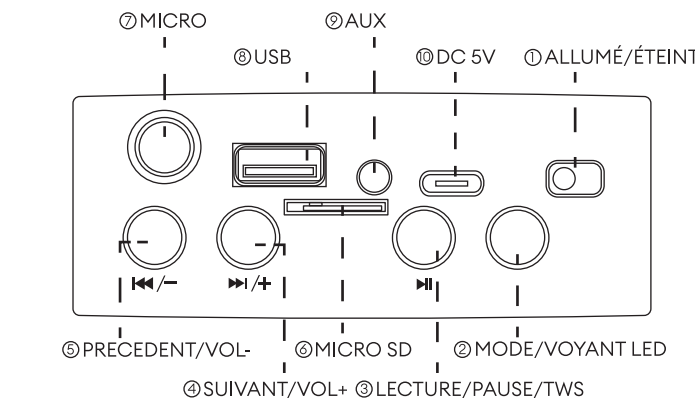

GUIDE DE DÉMARRAGE RAPIDE

Sonic Z4

ENCEINTE SANS FIL PORTABLE

ZIZO CONÇU POUR L'AVENTURE

CONTENU DU COLIS

DANS LA BOITES

- 1 x haut-parleur ZIZO Sonic Z4
- 1 câble de charge USB.
- 1 câble audio ZIZO 3,5 mm.
- 1 microphone
- 1 télécommande
- 1 x Guide de démarrage rapide

MISE EN PAGE

COMMENCER

MARCHE/ARRÊT/LECTURE/PAUSE/TWS

Tournez la clé ① sur ON pour allumer la machine/tournez la clé ① sur OFF pour éteindre la machine.
Appuyez brièvement sur la touche ③ pour écouter de la musique. Appuyez à nouveau brièvement sur la touche ③ pour mettre la musique en pause.

PRÉCÉDENT SUIVANT:

Appuyez brièvement sur la touche ⑤ pour diminuer le volume, appuyez longuement sur la touche ⑤ pour lire la chanson précédente.
Appuyez brièvement sur la touche ④ pour augmenter le volume, appuyez longuement sur la touche ④ pour lire la chanson suivante.

COMMUTATION DE MODE/COMMUTATION DE LUMIÈRE

Appuyez brièvement sur la touche ② pour parcourir Bluetooth®, USB, carte Micro SD, ligne AUX, et fonction FM.
Appuyez longuement sur la touche ② pour allumer/éteindre la lumière.

FONCTION FM:

Appuyez sur la touche ② pour passer en mode FM.
Appuyez sur la touche ③ et maintenez-la enfoncée pendant 2 secondes pour accéder à la recherche automatique des chaînes FM. Appuyez à nouveau sur la touche ② pour quitter le mode FM. Appuyez longuement sur la touche ⑤ pour écouter la station de radio précédente, appuyez longuement sur la touche ④ pour écouter la station de radio suivante. Stocke automatiquement la dernière station de radio.

CARACTÉRISTIQUES SUPPLÉMENTAIRES

Fonction d'interconnexion TWS:

Allumez deux haut-parleurs du même modèle (Sonic Z4), maintenez la touche ③ du clavier enfoncée pendant deux secondes pour demander le son, puis connectez les deux haut-parleurs. Rassemblez les haut-parleurs et activez le mode sans fil sur votre appareil (téléphone) pour constater que le forum que vous souhaitez publier est un appareil. Après avoir connecté les deux haut-parleurs, vous pouvez entendre. Deux haut-parleurs jouent simultanément votre musique.

Bluetooth® sans fil V5.0

Micro inclus

Entrée AUX

USB prêt à l'emploi

Lumières LED à changement de couleur

Radio FM

Lecture de carte micro SD

Compatibilité avec les appareils intelligents

Poignée intégrée

Batterie rechargeable

1 an de garantie

Pour plus d'informations sur les conditions de garantie, veuillez visiter zizowireless.com/warranty.

SPÉCIFICATIONS TECHNIQUES

CARACTÉRISTIQUES

Modèle : Sonic Z4

Bluetooth® sans fil V5.0

Taille du haut-parleur : 4 po

Capacité de la batterie : 3000 mAh

Temps de lecture de la musique : jusqu'à 3 heures

Distance de transmission : jusqu'à 35 pieds

Puissance de sortie : 30 W

Dimensions : 6,49 x 9,84 x 13,5 pouces

Rapport signal sur bruit : 80dB

Poids : 4,1 lb

INFORMATIONS DE GARANTIE

Chez ZIZO, nous nous engageons à 100% pour votre satisfaction. Nous soutenons nos produits et offrons une garantie fabricant de 1 an contre les défauts de matériaux ou de fabrication de vos nouveaux haut-parleurs ZIZO.